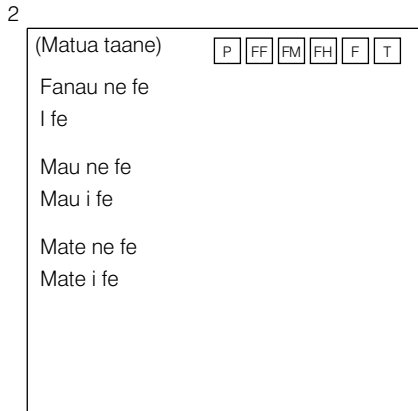

Pepa Fakamau he Ohi

Numela he pepa fakamau _____

Numela 1 he pepa fakamau nei kua tatai ni mo e Numela _____ he pepa fakamau numela _____.

Fakamailoga e tau puha ka oti e tau gahua tapu.

- P Papatiso
- FF Fakamonuinaaga faituga
- FM Fakamauaga kehe tau matua
- FH Fakamauaga kehe hoa
- F Fakamauaga he magafaoa ke lata mo e faoa tokoua nei
- T Tau fanau kua oti katoa e tau gahua tapu